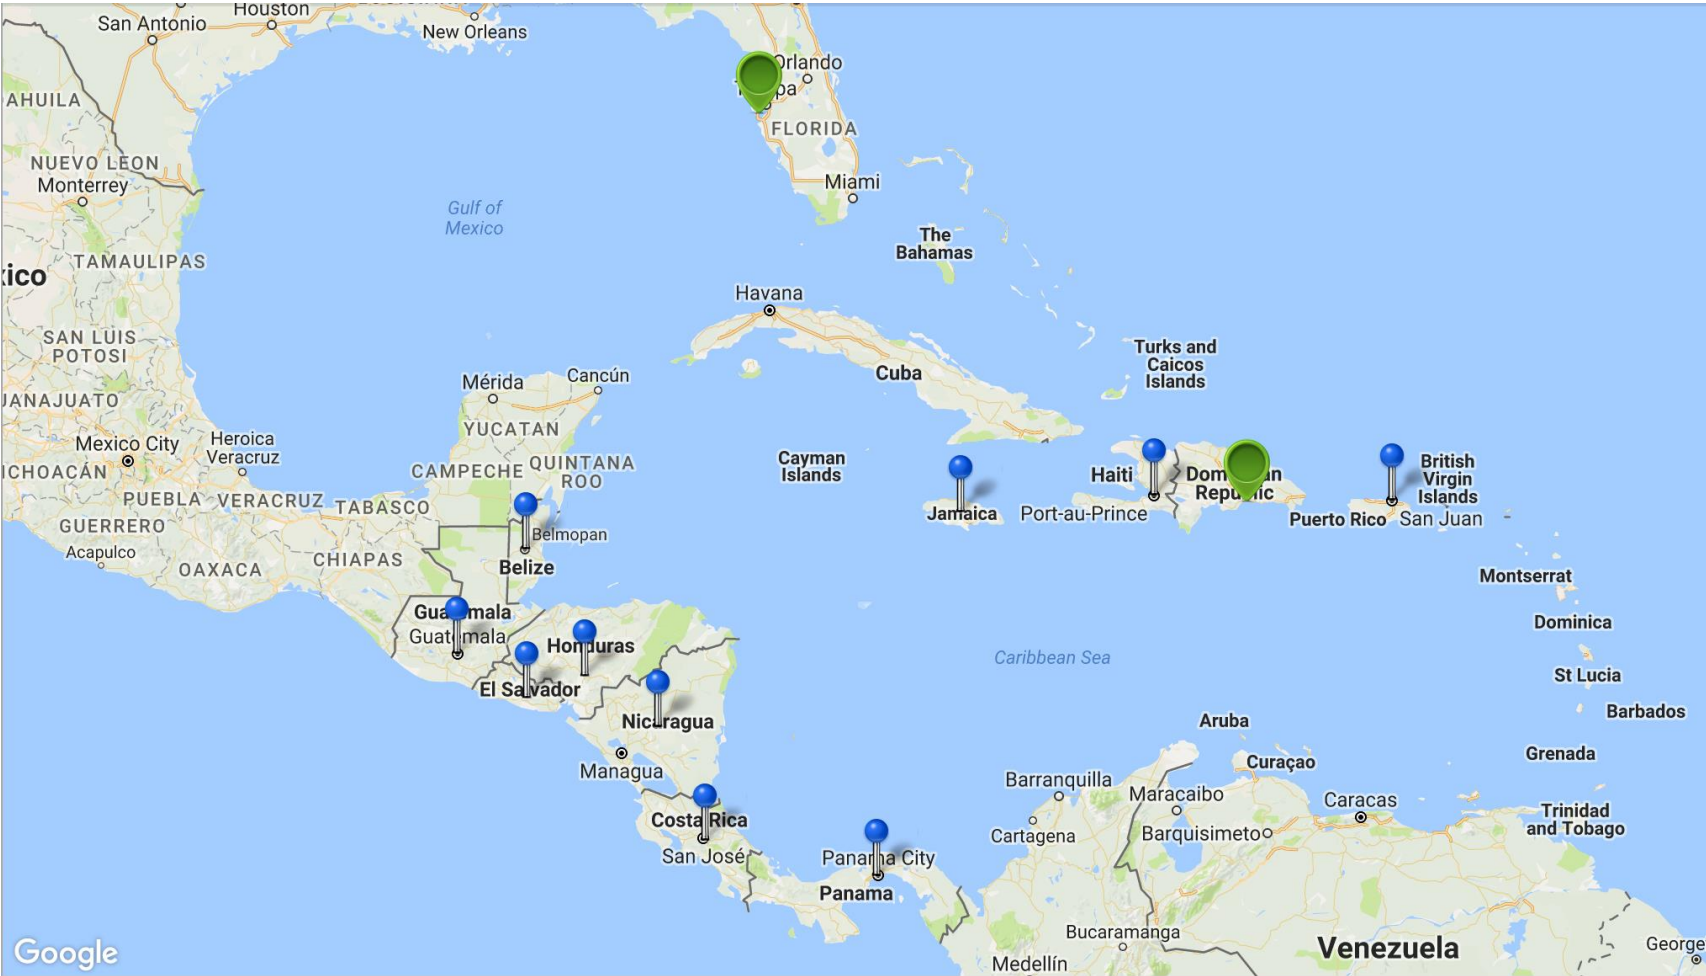

COBERTURA

Google

OFICINAS

COBERTURA